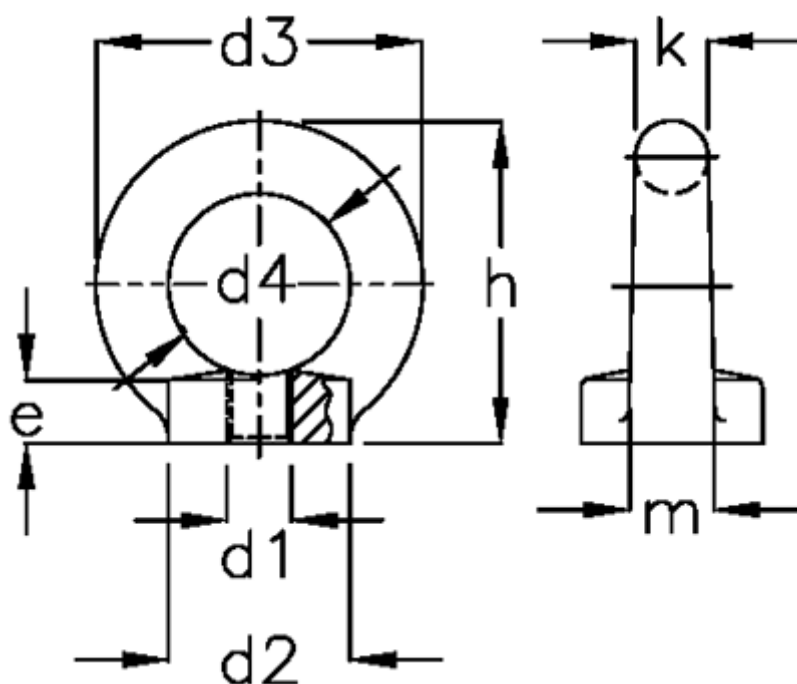

Article number: 20582M12NI
Description: E+G Lifting eye nuts
DIN 582-M12-NI

Measures

d1 = M12	K = 12
d2 = 30	m = 14
d3 = 54	
d4 = 30	
e = 11	
F1 = 3400	
F2 = 2400	
H = 53	